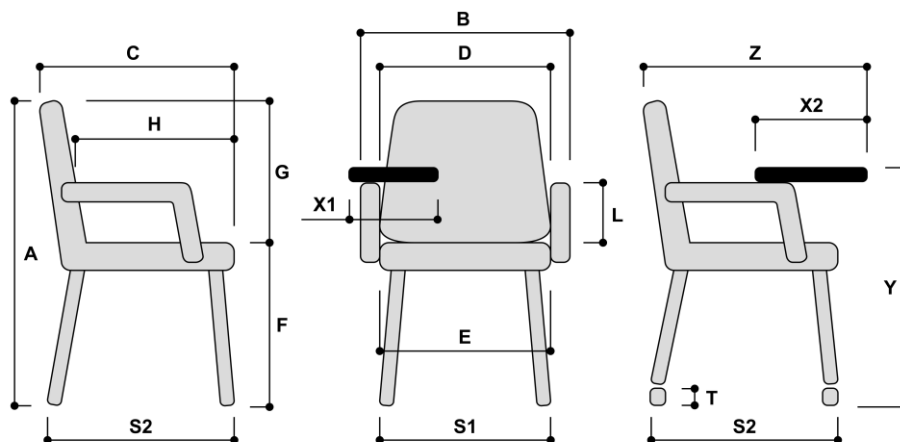

KB-FRILL

17/10/2025

Specyfikacja modelu :

- z podłokietnikami, hoker

Wymiary całkowite (mm)

		Od	Do	Zakres
Wysokość całkowita	A	1095		
Szerokość całkowita	B	560		
Głębokość całkowita	C	475		
Szerokość oparcia	D	455		
Szerokość siedziska	E	430		
Wysokość do wierzchu siedziska	F	745		
Wysokość oparcia od wierzchu siedziska	G	350		
Głębokość siedziska	H	415		
Wysokość podłokietnika	L	190		
Szerokość stelaża (u podstawy)	S1	455		
Głębokość stelaża (u podstawy)	S2	555		
Średnica kółek	T			
Szerokość stolika	X1			
Głębokość stolika	X2			
Wysokość stolika od podłoża	Y			
Głębokość całkowita ze stolikiem	Z			